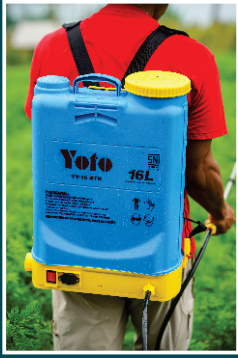

OFFICE & WAREHOUSE :

PT. STAR METAL WARE INDUSTRY

Jl. Kebayoran Lama Gg. Kemandoran V No. 11

Jakarta Selatan 12210 - INDONESIA

Telp. (021) 533-2070 Fax. (021) 548-1493

☎ 0815-1301-7540 📘 YOTOofficialstore

📷 @yoto_official.store 🌐 www.indosprayer.com