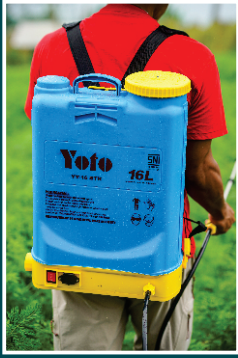

Sungkup Kecil (Termasuk Nozzle Kipas)

YT-SUNGKUP-B

Sungkup Besar (Termasuk Nozzle Kipas)

TT-1

Tali Pengikat

TT-2

Isi Staples

**OFFICE & WAREHOUSE :**